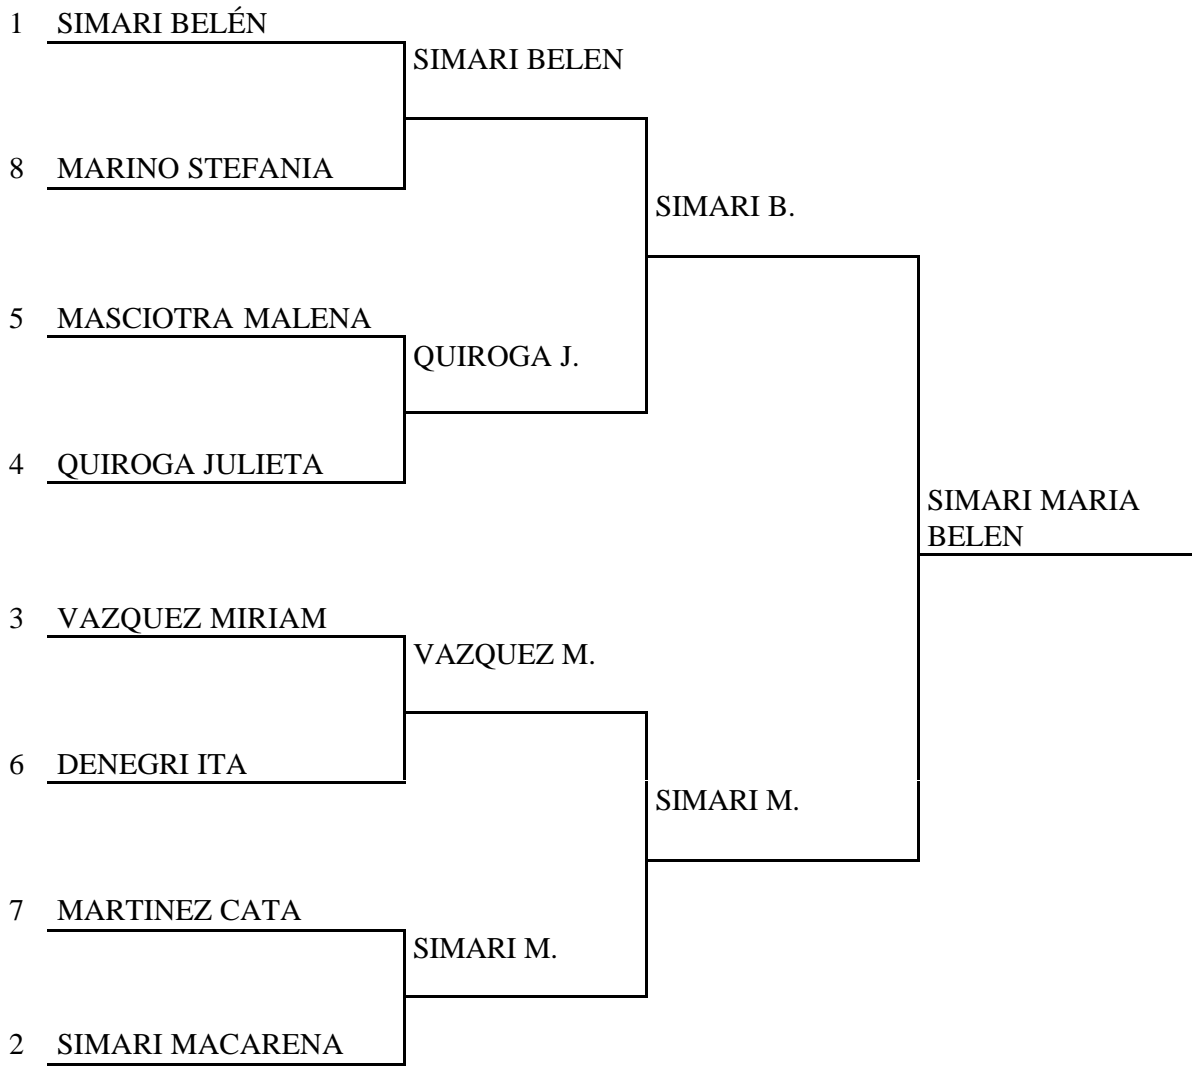

SLALOM PARALELO MUJERES – 16/8 - FIS

SLALOM PARALELO MUJERES – 16/8 - FIS