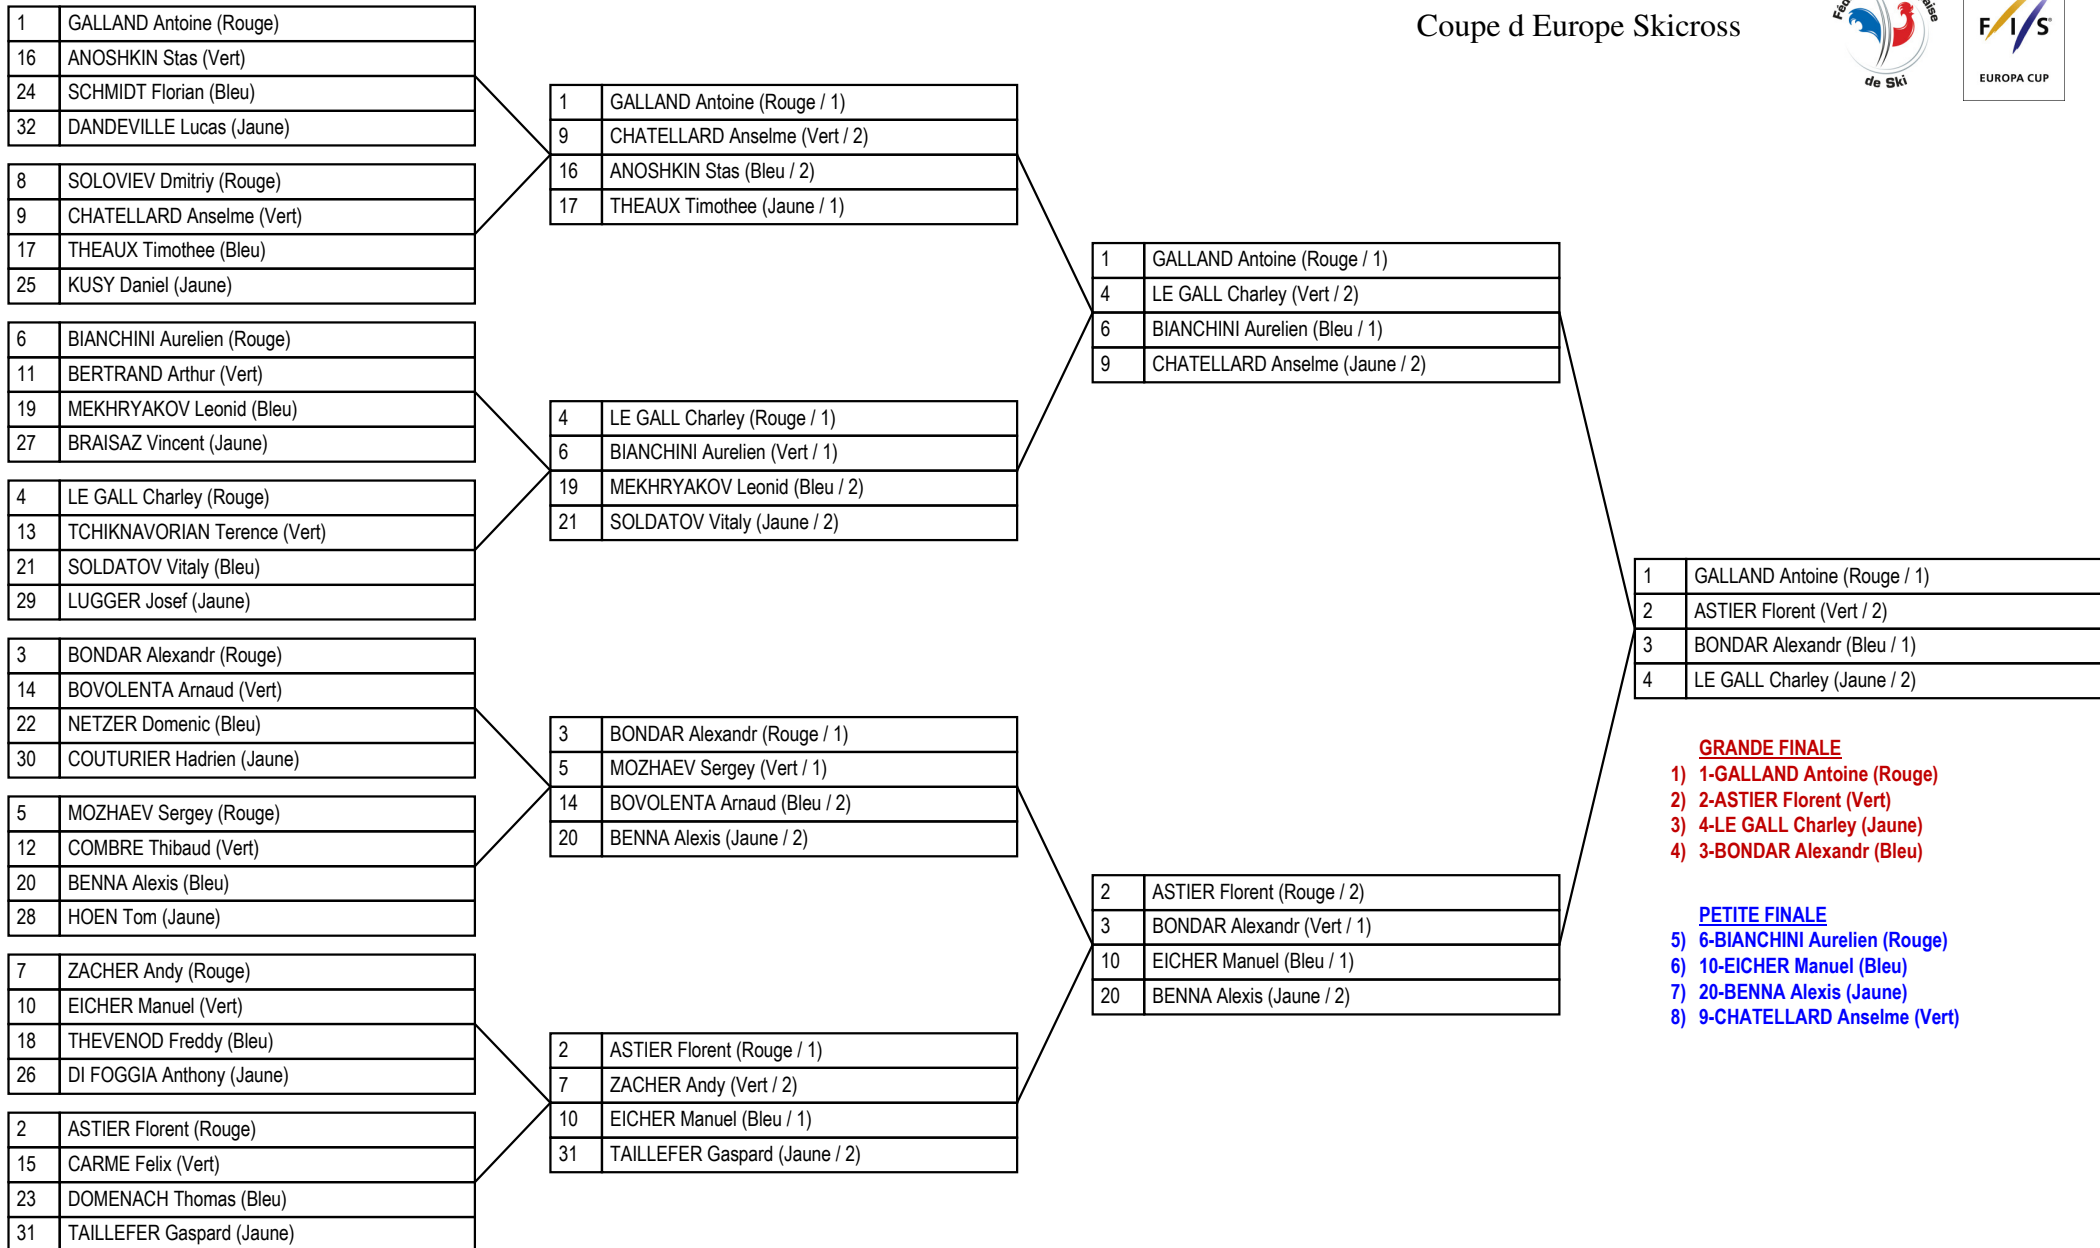

28	51	2527239 HOEN Tom	1991 FRA	54.38
29	28	2527556 LUGGER Josef	1984 AUT	54.60
30	57	2527737 COUTURIER Hadrien	1991 FRA	54.62
31	34	2527540 TAILLEFER Gaspard	1991 FRA	54.67
32	29	2527055 DANDEVILLE Lucas	1991 FRA	54.67
33	32	2526369 RUIZ Jose-Jorge	1974 SPA	54.75
34	54	2450447 GIRARDET Arnaud	1984 FRA	54.76
35	27	2527637 HARASSER Thomas	1990 AUT	54.86
36	55	2527741 VALLEROY Corentin	1988 FRA	54.96
37	19	2527303 WINTER Sven	1988 CAN	55.04
38	39	2485315 DI CAMILLO Cristian	1985 SUI	55.22
39	16	2527604 SAARINEN Tory	1988 CAN	55.38
40	42	2527473 COZZI Edward	1989 GBR	55.44
41	10	2526951 TORRIE Matthew	1981 CAN	55.45
42	44	2527591 VIDAL Ulises	1991 SPA	55.61
43	33	2526731 ENTING Yannick	1991 NED	56.48
44	21	2526899 BARTIK Erik	1980 CAN	56.74
45	50	2527718 SCHULER Sergio	1972 BRA	57.85
46	40	2527555 ORTNER Matthias	1984 AUT	59.00
47	52	2527443 BROWN Ryan	1975 GBR	1:00.03
		ABANDONS (1)		
	25	2526498 TRICOU Christophe	1989 FRA	Abd
		ABSENTS (9)		
	47	2527234 HARDY Maximilian	1987 GBR	Abs
	43	2527502 LENARDIC Tadej	1992 SLO	Abs
	41	2526297 VANZELLI Roberto	1986 ITA	Abs
	31	2526935 BECKMAN Victor Neal	1981 USA	Abs
	26	2526948 VIDOVIC Alan	1989 SLO	Abs
	13	2527512 BASSOE-ERIKSEN Arne Magnus	1991 NOR	Abs
	12	2484764 LINDHOLM Terje	1973 NOR	Abs
	11	2484763 REKDAL Anders	1987 NOR	Abs
	8	2526524 CHRISTENSEN Morten Ring	1990 NOR	Abs

Coupe d Europe Skicross

1. **GRANDE FINALE**
1) 1-GALLAND Antoine (Rouge)
  2) 2-ASTIER Florent (Vert)
  3) 4-LE GALL Charley (Jaune)
  4) 3-BONDAR Alexandr (Bleu)
3. **PETITE FINALE**
5) 6-BIANCHINI Aurelien (Rouge)
  6) 10-EICHER Manuel (Bleu)
  7) 20-BENNA Alexis (Jaune)
  8) 9-CHATELLARD Anselme (Vert)