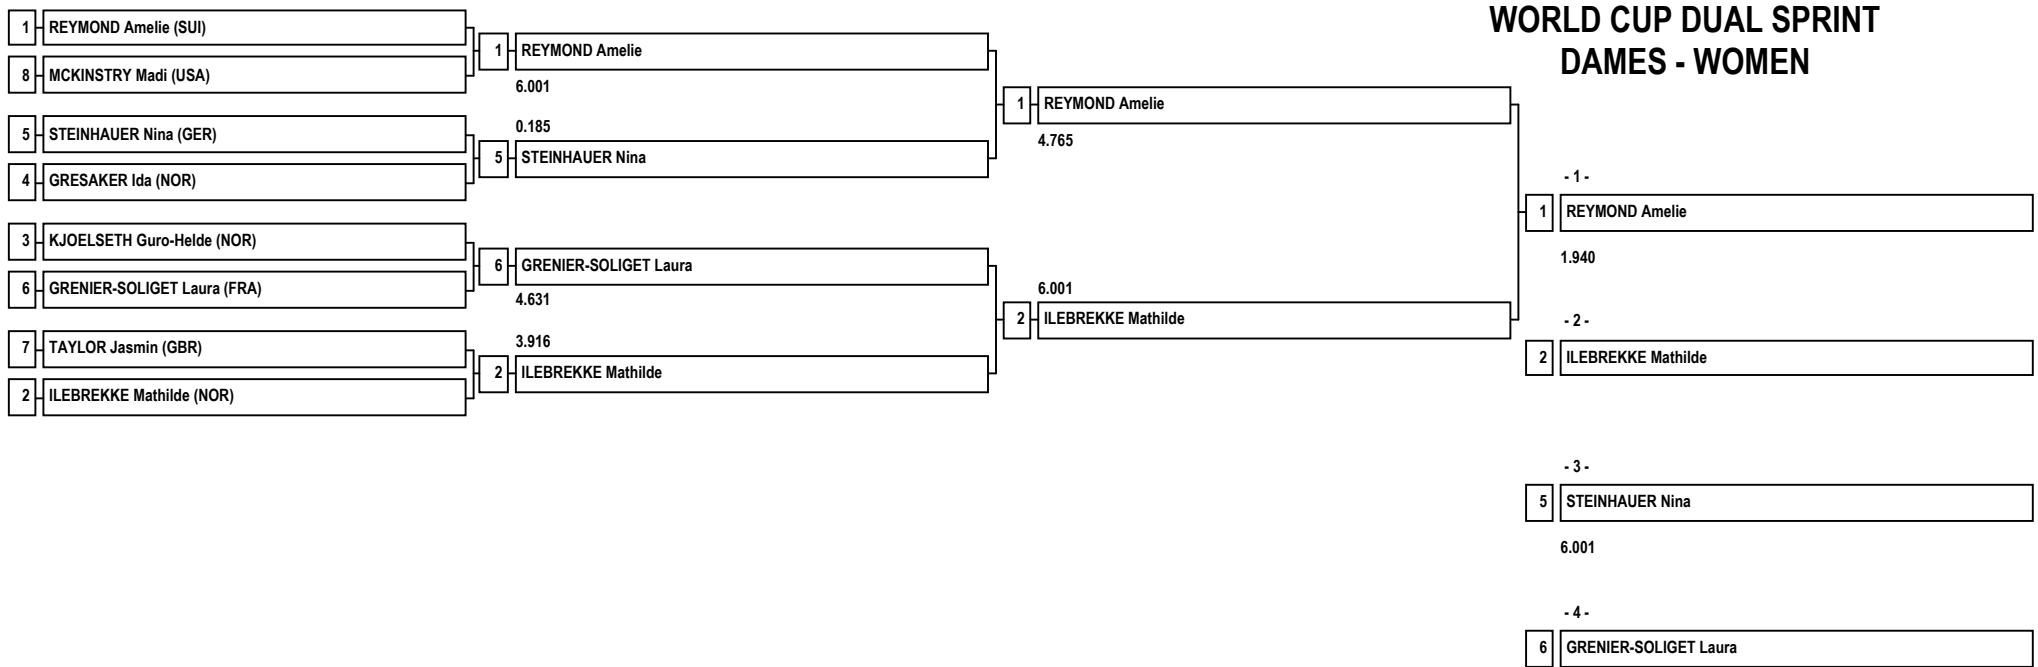

WORLD CUP DUAL SPRINT DAMES - WOMEN

Podium

- 1 - REYMOND Amelie (SUI)
- 2 - ILEBREKKE Mathilde (NOR)
- 3 - STEINHAUER Nina (GER)
- 4 - GRENIER-SOLIGET Laura (FRA)