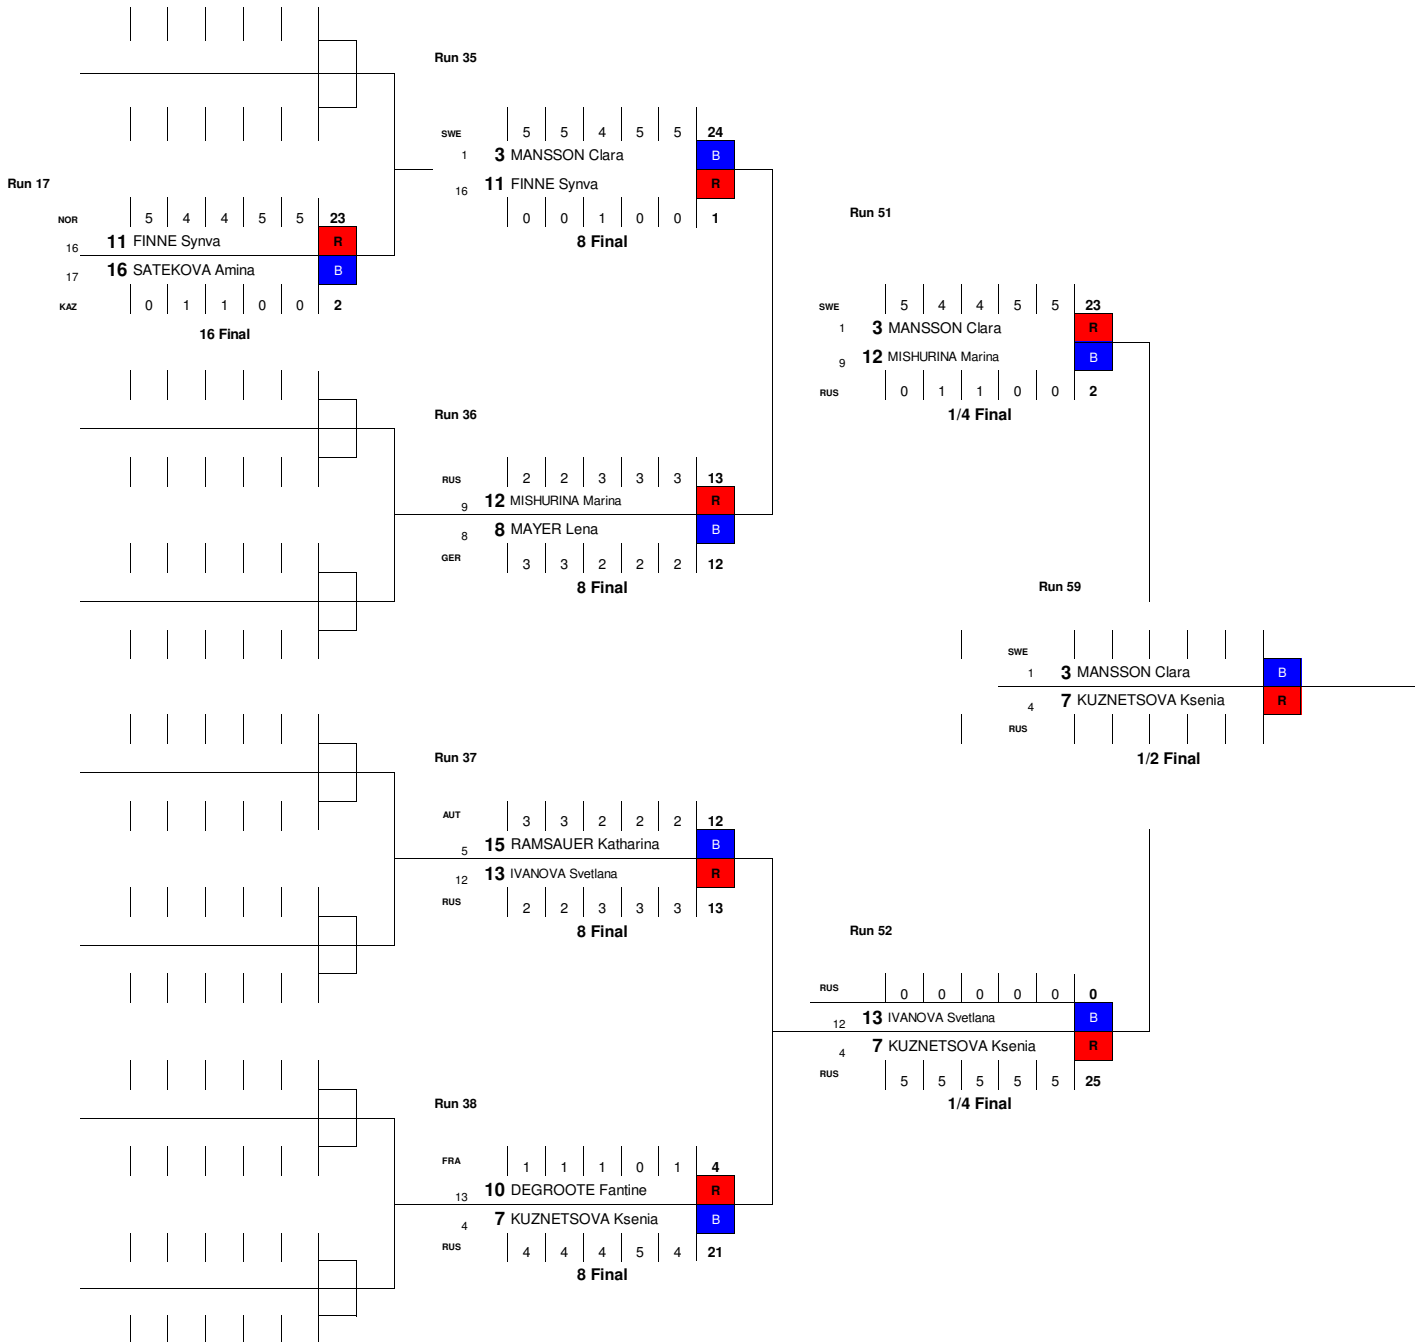

FIS MOGULS EUROPA CUP MEGEVE

Women Dual Moguls
1/20/17

FIS MOGULS EUROPA CUP MEGEVE

Women Dual Moguls
1/20/17

FIS MOGULS EUROPA CUP MEGEVE

Women Dual Moguls
1/20/17

SWE	2	2	2	1	1	8
1	3 MANSSON Clara					B
4	7 KUZNETSOVA Ksenia					R
RUS	3	3	3	4	4	17
1/2 Final						

Run 64

RUS	3	3	4	4	4	18
4	7 KUZNETSOVA Ksenia					R
11	6 WERSEN Josefina					B
SWE	2	2	1	1	1	7

Final

Place 1 & 2

- 1 KUZNETSOVA Ksenia RUS
- 2 WERSEN Josefina SWE
- 3 MANSSON Clara SWE

SWE	5	5	4	5	5	24
11	6 WERSEN Josefina					R
2	2 LODOEN Nora					B
NOR	0	0	1	0	0	1
1/2 Final						

Run 63

SWE	4	4	5	5	5	23
1	3 MANSSON Clara					R
2	2 LODOEN Nora					B
NOR	1	1	0	0	0	2

Small Final

Place 3 & 4