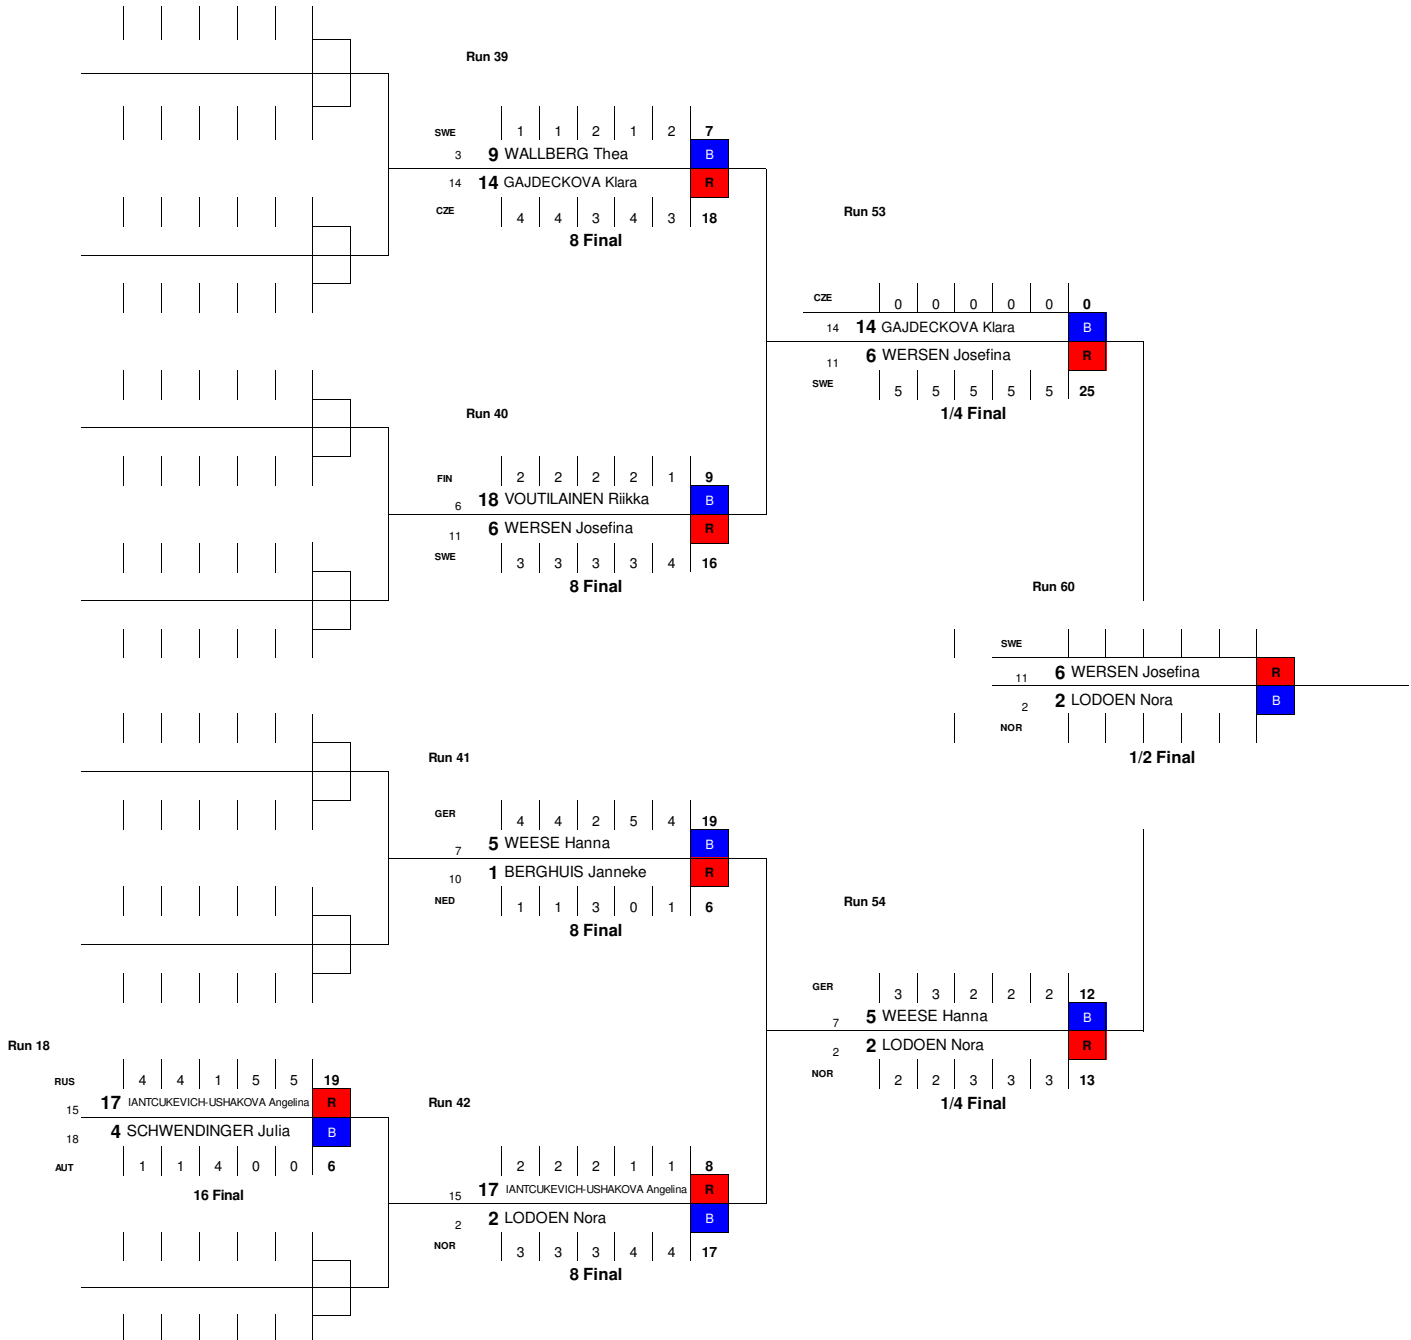

FIS MOGULS EUROPA CUP MEGEVE

Women Dual Moguls
1/20/17

FIS MOGULS EUROPA CUP MEGEVE

Women Dual Moguls
1/20/17

FIS MOGULS EUROPA CUP MEGEVE

Women Dual Moguls
1/20/17

SWE	2	2	2	1	1	8
1	3 MANSSON Clara					B
4	7 KUZNETSOVA Ksenia					R
RUS	3	3	3	4	4	17
1/2 Final						

Run 64

RUS	3	3	4	4	4	18
4	7 KUZNETSOVA Ksenia					R
11	6 WERSEN Josefina					B
SWE	2	2	1	1	1	7

Final

Place 1 & 2

- 1 KUZNETSOVA Ksenia RUS
- 2 WERSEN Josefina SWE
- 3 MANSSON Clara SWE

SWE	5	5	4	5	5	24
11	6 WERSEN Josefina					R
2	2 LODOEN Nora					B
NOR	0	0	1	0	0	1
1/2 Final						

Run 63

SWE	4	4	5	5	5	23
1	3 MANSSON Clara					R
2	2 LODOEN Nora					B
NOR	1	1	0	0	0	2

Small Final

Place 3 & 4