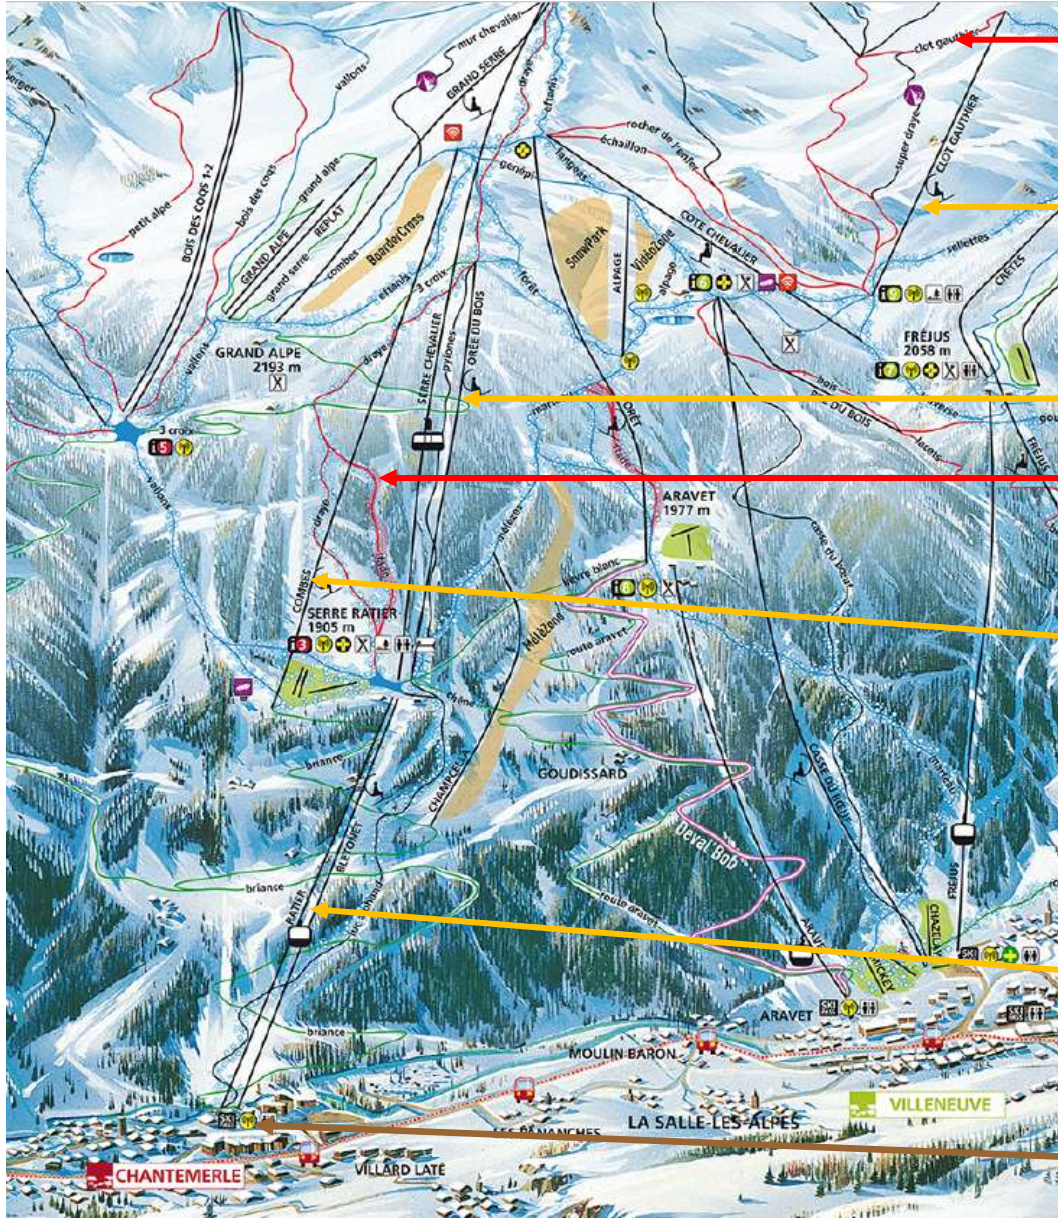

INFORMATIONS PRATIQUES / PRACTICAL INFORMATION

Organisateur / Organisation :
Association Ski Masters/Vétérans Section Locale Serre Chevalier

Super G start

TS Clot Gauthier

TS Orée du bois

Slalom start

TS Combes

TC Ratier

Salle Serre d'Aigle*
Captain meeting

Hébergement / Accommodation : Serre Chevalier réservations - 04 92 24 98 80
resa@serre-chevalier.com

Informations : Office du Tourisme de Serre Chevalier Vallée - 04 92 24 98 98
contact@serre-chevalier.com - www.serre-chevalier.com

Parking gratuit / Free park
(carte FMC distribuée avec le dossard / FMC Card distributed with bib)

* plan / map : <https://www.serre-chevalier.com/hiver/la-vallee-au-coeur-des-alpes/un-environnement-unique/plan-des-villages/plan-de-saint-chaffrey-chantemerle/>