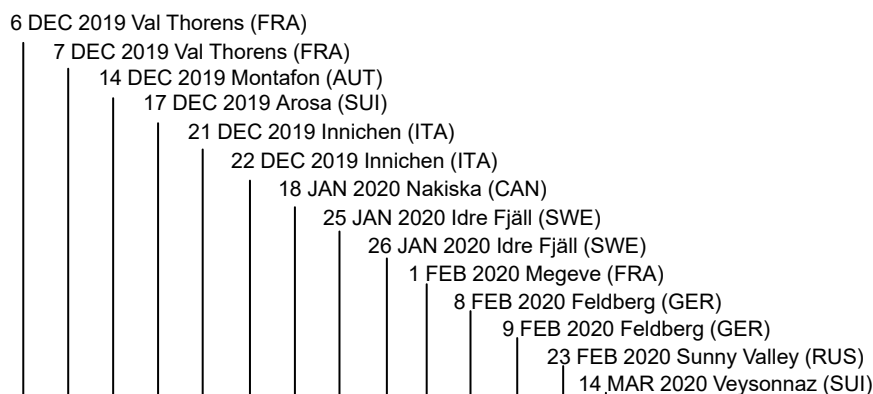

AUDI FIS SKI CROSS WORLD CUP 2020

WORLD CUP - STARTING LIST

Women's Ski Cross

VAL THORENS (FRA)

FRI 6 DEC 2019 AFTER 1 OF 14 COMPETITIONS

SX

Number of Competitors: 45
Number of NSAs: 15

Rank	Name	NSA Code	1	2	3	4	5	6	7	8	9	10	11	12	13	14	Base - X + Y =	WCSL
1	NAESLUND Sandra	SWE	100														755 - 53 + 100	802
2	SMITH Fanny	SUI	45														799 - 57 + 45	787
3	THOMPSON Marielle	CAN	50														656 - 46 + 50	660
4	PHELAN Brittany	CAN	32														467 - 33 + 32	466
5	BARON Alizee	FRA	-														484 - 34 + 0	450
6	LUEDI Sanna	SUI	29														418 - 29 + 29	418
7	LIMBACHER Andrea	AUT	15														419 - 29 + 15	405
8	SHERRET India	CAN	60														321 - 22 + 60	359
9	ZACHER Heidi	GER	22														348 - 24 + 22	346
10	SERWA Kelsey	CAN	-														355 - 25 + 0	330
11	BERGER SABBATEL Marielle	FRA	18														305 - 21 + 18	302
12	ANDERSSON Lisa	SWE	-														286 - 20 + 0	266
13	OFNER Katrin	AUT	40														216 - 15 + 40	241
14	MAIER Daniela	GER	16														234 - 16 + 16	234
15	COUSIN Sixtine	SUI	24														221 - 15 + 24	230
16	KENNEDY-SIM Sami	AUS	26														202 - 14 + 26	214
17	MCEWEN Abby	CAN	6														216 - 15 + 6	207
18	FANTELLI Lucrezia	ITA	-														187 - 13 + 0	174
19	ANNEN ZUMSTEIN Priscillia	SUI	-														159 - 11 + 0	148
20	KUCEROVA Nikol	CZE	12														115 - 8 + 12	119
21	MARTIN Mikayla	CAN	-														119 - 8 + 0	111
22	CHIRTCOVA Anastasiia	RUS	13														91 - 6 + 13	98
23	EDEBO Alexandra	SWE	20														67 - 4 + 20	83
23	GANTENBEIN Talina	SUI	14														74 - 5 + 14	83
23	ZAVADOVSKAYA Victoria	RUS	-														89 - 6 + 0	83
26	HOFFOS Courtney	CAN	80														2 - 0 + 80	82
27	MALTSEVA Ekaterina	RUS	10														45 - 3 + 10	52
28	CHORE Zoe	CAN	36														15 - 1 + 36	50
29	GARDNER Whitney	USA	-														51 - 3 + 0	48
30	CHELI Zoe	SUI	-														32 - 2 + 0	30
31	JOFFROY Stephanie	CHI	11														19 - 1 + 11	29
32	ANTONOVA Anna	RUS	-														27 - 1 + 0	26