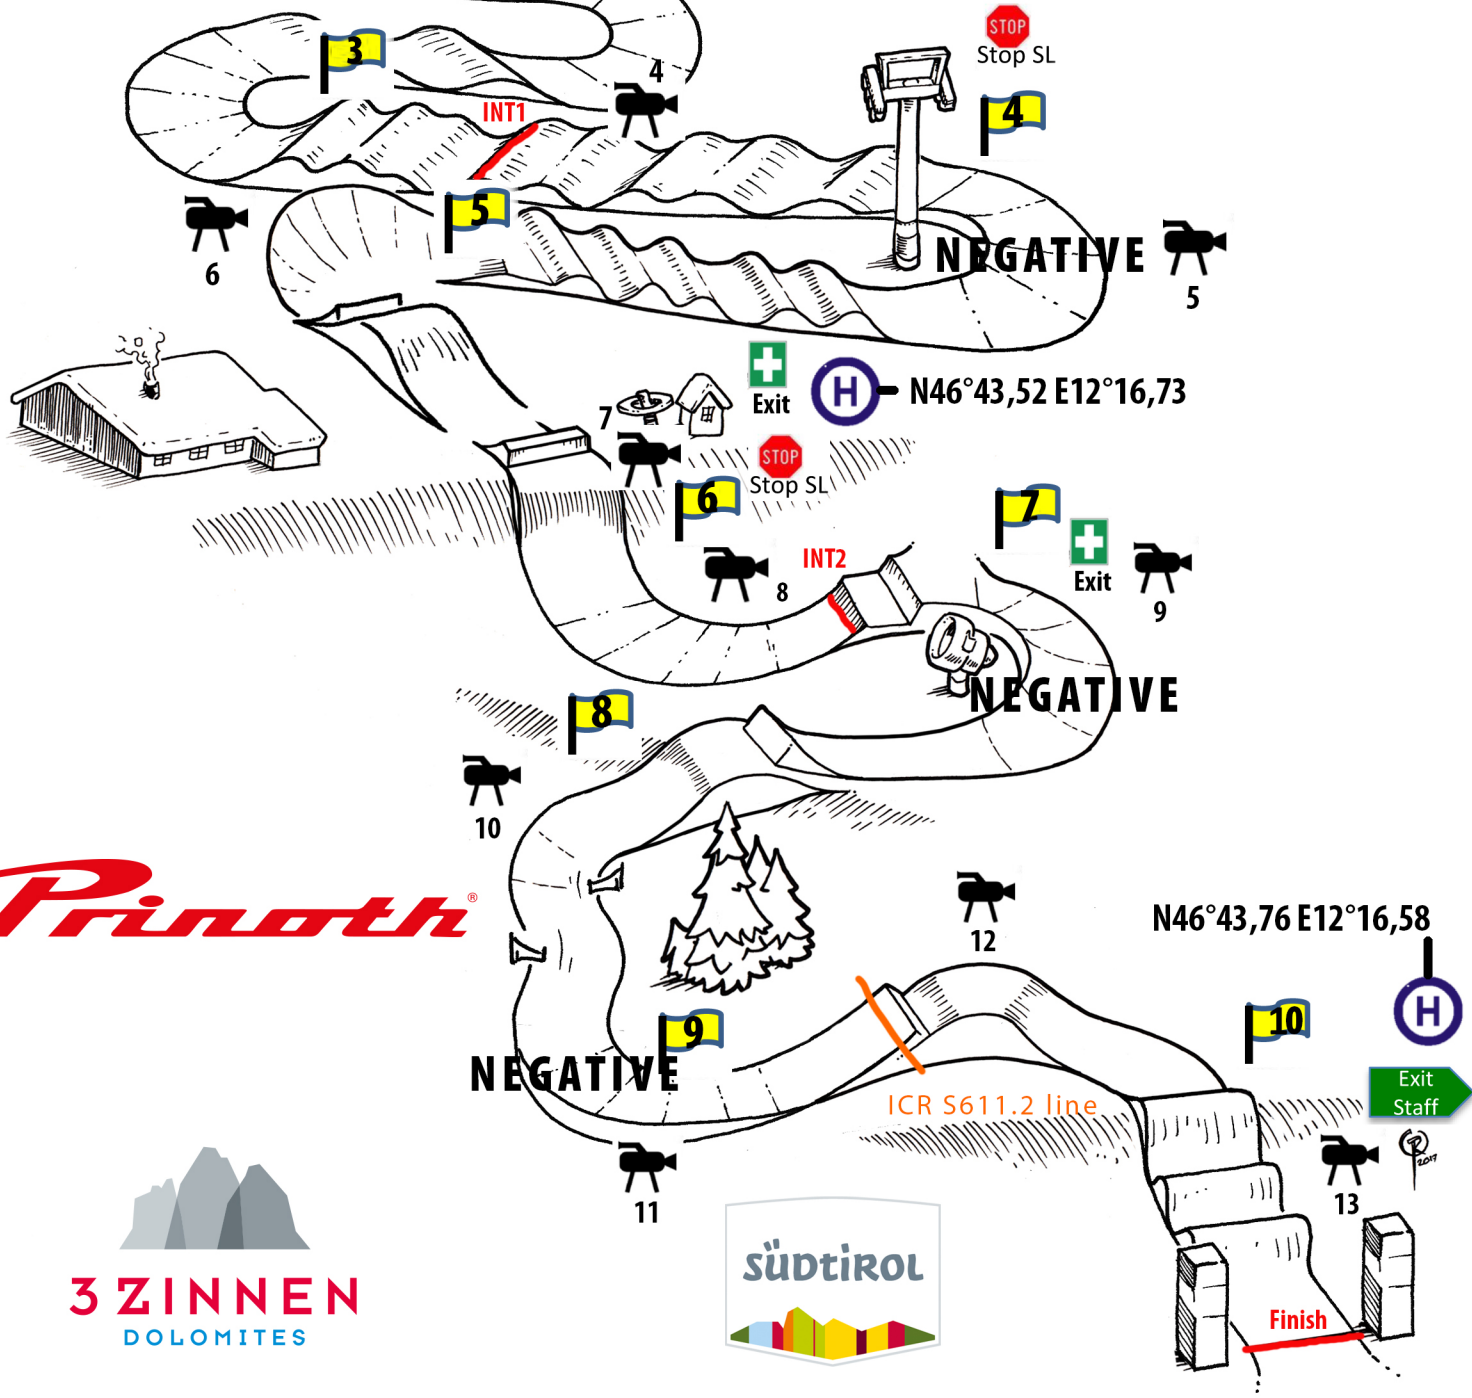

Audi FIS Ski Cross
World Cup
Cross Alps Tour

Innichen

SAN-CANDIDO
2019

N46°43,30 E12°16,67

Pinotth