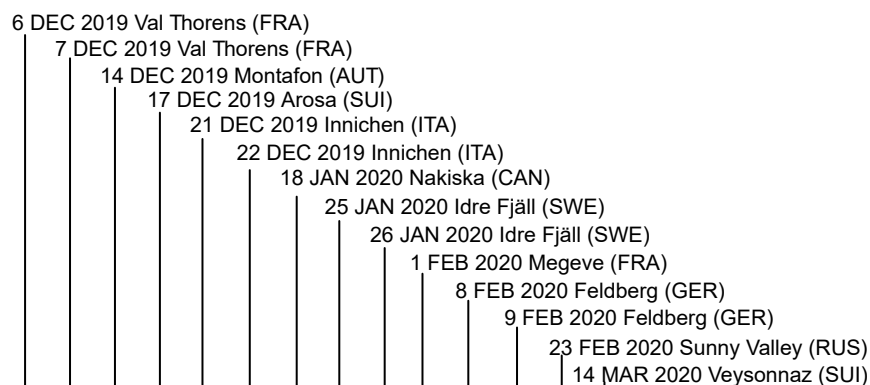

AUDI FIS SKI CROSS WORLD CUP 2020

WORLD CUP - DISCIPLINE STANDINGS

Women's Ski Cross

AROSA (SUI)

TUE 17 DEC 2019 AFTER 4 OF 14 COMPETITIONS

SX

Number of Competitors: 29

Number of NSAs: 14

Rank	Name	NSA Code	1	2	3	4	5	6	7	8	9	10	11	12	13	14	Score	Tie Score
1	NAESLUND Sandra	SWE	100	80	80	60											320	
2	THOMPSON Marielle	CAN	50	29	100	100											279	
3	SMITH Fanny	SUI	45	100	36	80											261	
4	HOFFOS Courtney	CAN	80	60	60	14											214	
5	SHERRET India	CAN	60	50	45	26											181	
6	EDEBO Alexandra	SWE	20	40	50	50											160	
7	OFNER Katrin	AUT	40	45	16	36											137	
8	PHELAN Brittany	CAN	32	26	40	32											130	
9	CHORE Zoe	CAN	36	32	29	24											121	
10	BERGER SABBATEL Marielle	FRA	18	36	20	45											119	
11	KENNEDY-SIM Sami	AUS	26	18	18	40											102	
12	ZACHER Heidi	GER	22	24	22	29											97	
13	MAIER Daniela	GER	16	22	24	20											82	
14	LIMBACHER Andrea	AUT	15	15	32	13											75	
15	CHIRTCOVA Anastasiia	RUS	13	13	26	16											68	26
16	COUSIN Sixtine	SUI	24	16	10	18											68	24
17	GANTENBEIN Talina	SUI	14	14	12	11											51	
18	LUEDI Sanna	SUI	29	20	-	-											49	29
19	McEWEN Abby	CAN	6	6	15	22											49	22
20	MALTSEVA Ekaterina	RUS	10	10	14	15											49	15
21	KUCEROVA Nikol	CZE	12	12	11	12											47	
22	JOFFROY Stephanie	CHI	11	11	-	10											32	
23	EISENBEITL Lisa	AUT	-	-	13	9											22	
24	SCHNEIDER Amelie	FRA	9	9	-	-											18	
25	PETERS Emma	GBR	8	8	-	-											16	
26	HIRAKAWA Sachi	JPN	7	7	-	-											14	
27	FANTELLI Lucrezia	ITA	-	-	9	-											9	
28	LACK Saskja	SUI	-	-	-	8											8	
29	FRICOVA Nikola	SVK	-	-	-	7											7	

Explanation of FIS World Cup points

Place	Points	Place	Points	Place	Points	Place	Points	Place	Points	Place	Points
1	100	6	40	11	24	16	15	21	10	26	5
2	80	7	36	12	22	17	14	22	9	27	4
3	60	8	32	13	20	18	13	23	8	28	3
4	50	9	29	14	18	19	12	24	7	29	2
5	45	10	26	15	16	20	11	25	6	30	1