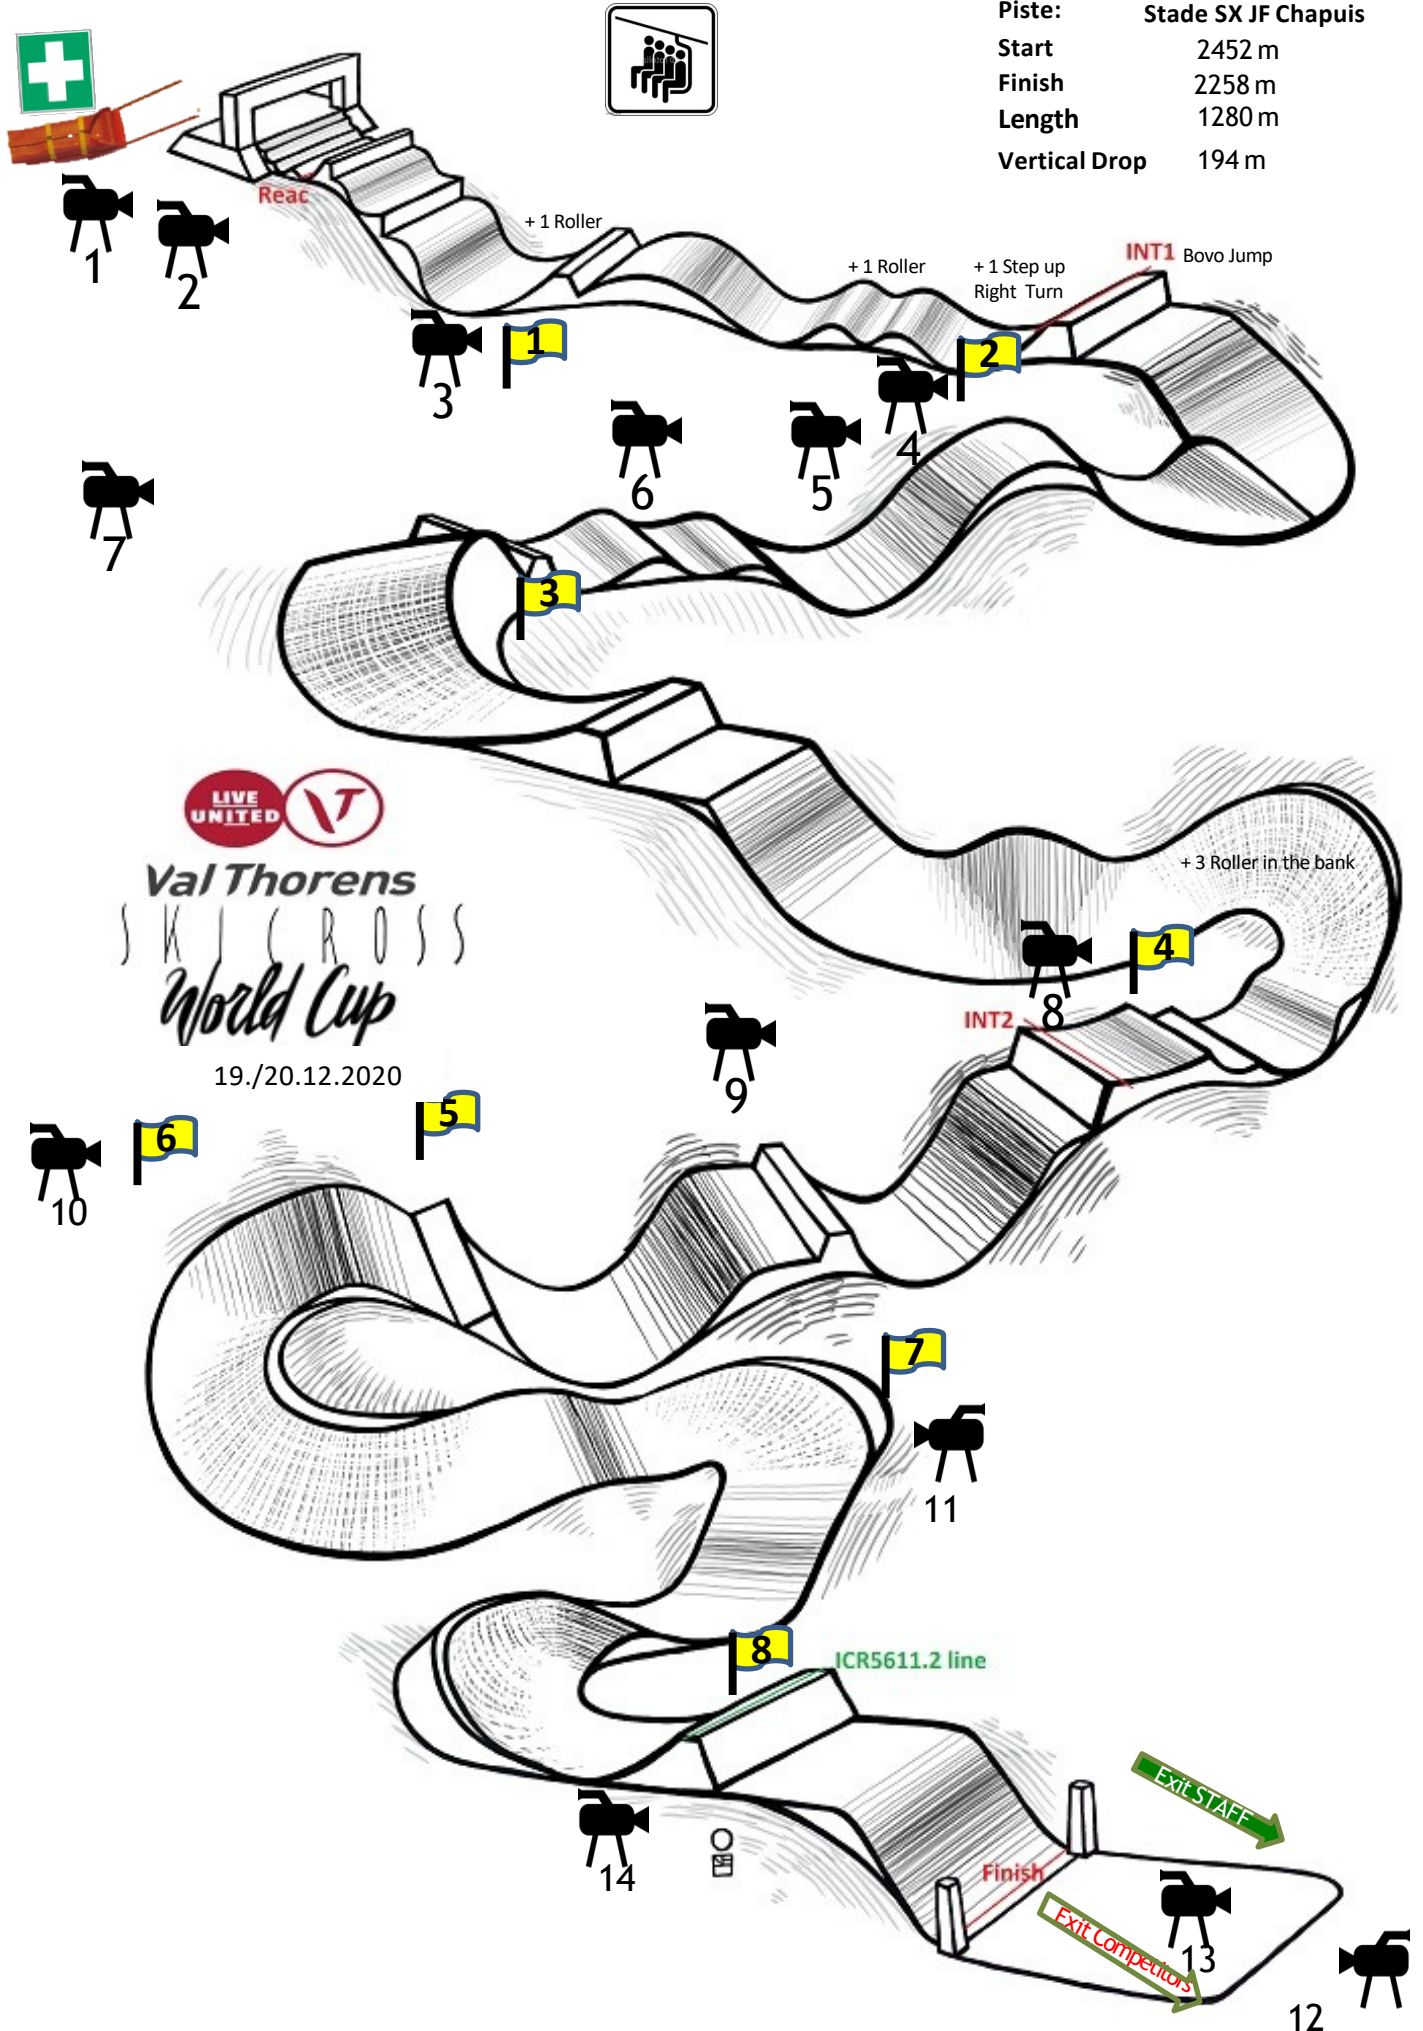

Piste: Stade SX JF Chapuis  
 Start 2452 m  
 Finish 2258 m  
 Length 1280 m  
 Vertical Drop 194 m

**Val Thorens**  
 SKI CROSS  
 World Cup

19./20.12.2020

12