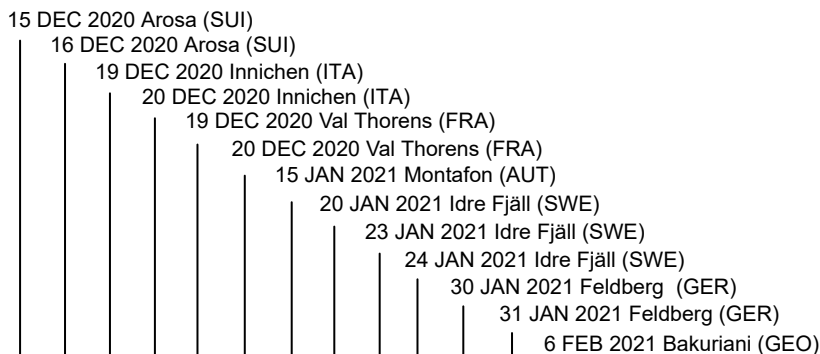

AUDI FIS SKI CROSS WORLD CUP 2021

WORLD CUP - STARTING LIST

Women's Ski Cross

AROSA (SUI)

AS OF TUE 15 DEC 2020 AFTER 1 OF 13 COMPETITIONS

SX

Number of Competitors: 46
Number of NSAs: 15

Rank	Name	NSA Code	1	2	X	X	3	4	5	6	7	8	9	10	11	Base - X + Y =	WCSL
1	SMITH Fanny	SUI	80													796 - 61 + 80	815
2	NAESLUND Sandra	SWE	-													855 - 65 + 0	790
3	THOMPSON Marielle	CAN	6													709 - 54 + 6	661
4	EDEBO Alexandra	SWE	100													445 - 34 + 100	511
5	BERGER SABBATEL Marielle	FRA	40													503 - 38 + 40	505
6	PHELAN Brittany	CAN	-													440 - 33 + 0	407
7	MAIER Daniela	GER	26													360 - 27 + 26	359
8	KENNEDY-SIM Sami	AUS	60													300 - 23 + 60	337
9	OFNER Katrin	AUT	0													310 - 23 + 0	287
10	HOFFOS Courtney	CAN	29													275 - 21 + 29	283
11	SHERRET India	CAN	-													284 - 21 + 0	263
12	McEWEN Abby	CAN	-													226 - 17 + 0	209
13	CHIRTCOVA Anastasiia	RUS	13													196 - 15 + 13	194
14	COUSIN Sixtine	SUI	-													207 - 15 + 0	192
15	CHORE Zoe	CAN	18													172 - 13 + 18	177
16	KUCEROVA Nikol	CZE	3													187 - 14 + 3	176
17	LIMBACHER Andrea	AUT	-													182 - 14 + 0	168
18	MALTSEVA Ekaterina	RUS	32													131 - 10 + 32	153
19	ZACHER Heidi	GER	-													153 - 11 + 0	142
20	GANTENBEIN Talina	SUI	5													147 - 11 + 5	141
21	FANTELLI Lucrezia	ITA	36													27 - 2 + 36	61
22	DOBROVA Mariia	RUS	45													14 - 1 + 45	58
22	LUEDI Sanna	SUI	12													49 - 3 + 12	58
24	SCHNEIDER Amelie	FRA	24													34 - 2 + 24	56
25	JOFFROY Stephanie	CHI	-													58 - 4 + 0	54
26	BARON Alizee	FRA	50													0 - 0 + 50	50
27	MELCHAKOVA Darya	RUS	22													13 - 1 + 22	34
28	EISENBEITL Lisa	AUT	-													32 - 2 + 0	30
28	TANSLEY Antoinette	CAN	16													15 - 1 + 16	30
30	LACK Saskja	SUI	20													8 - 0 + 20	28
31	PETERS Emma	GBR	-													26 - 2 + 0	24
32	HAYDEN Mazie	USA	2													22 - 1 + 2	23
33	GRILLET AUBERT Jade	FRA	11													11 - 0 + 11	22
34	SCHMIDT Hannah	CAN	15													0 - 0 + 15	15
35	RYABOVA Polina	RUS	-													15 - 1 + 0	14