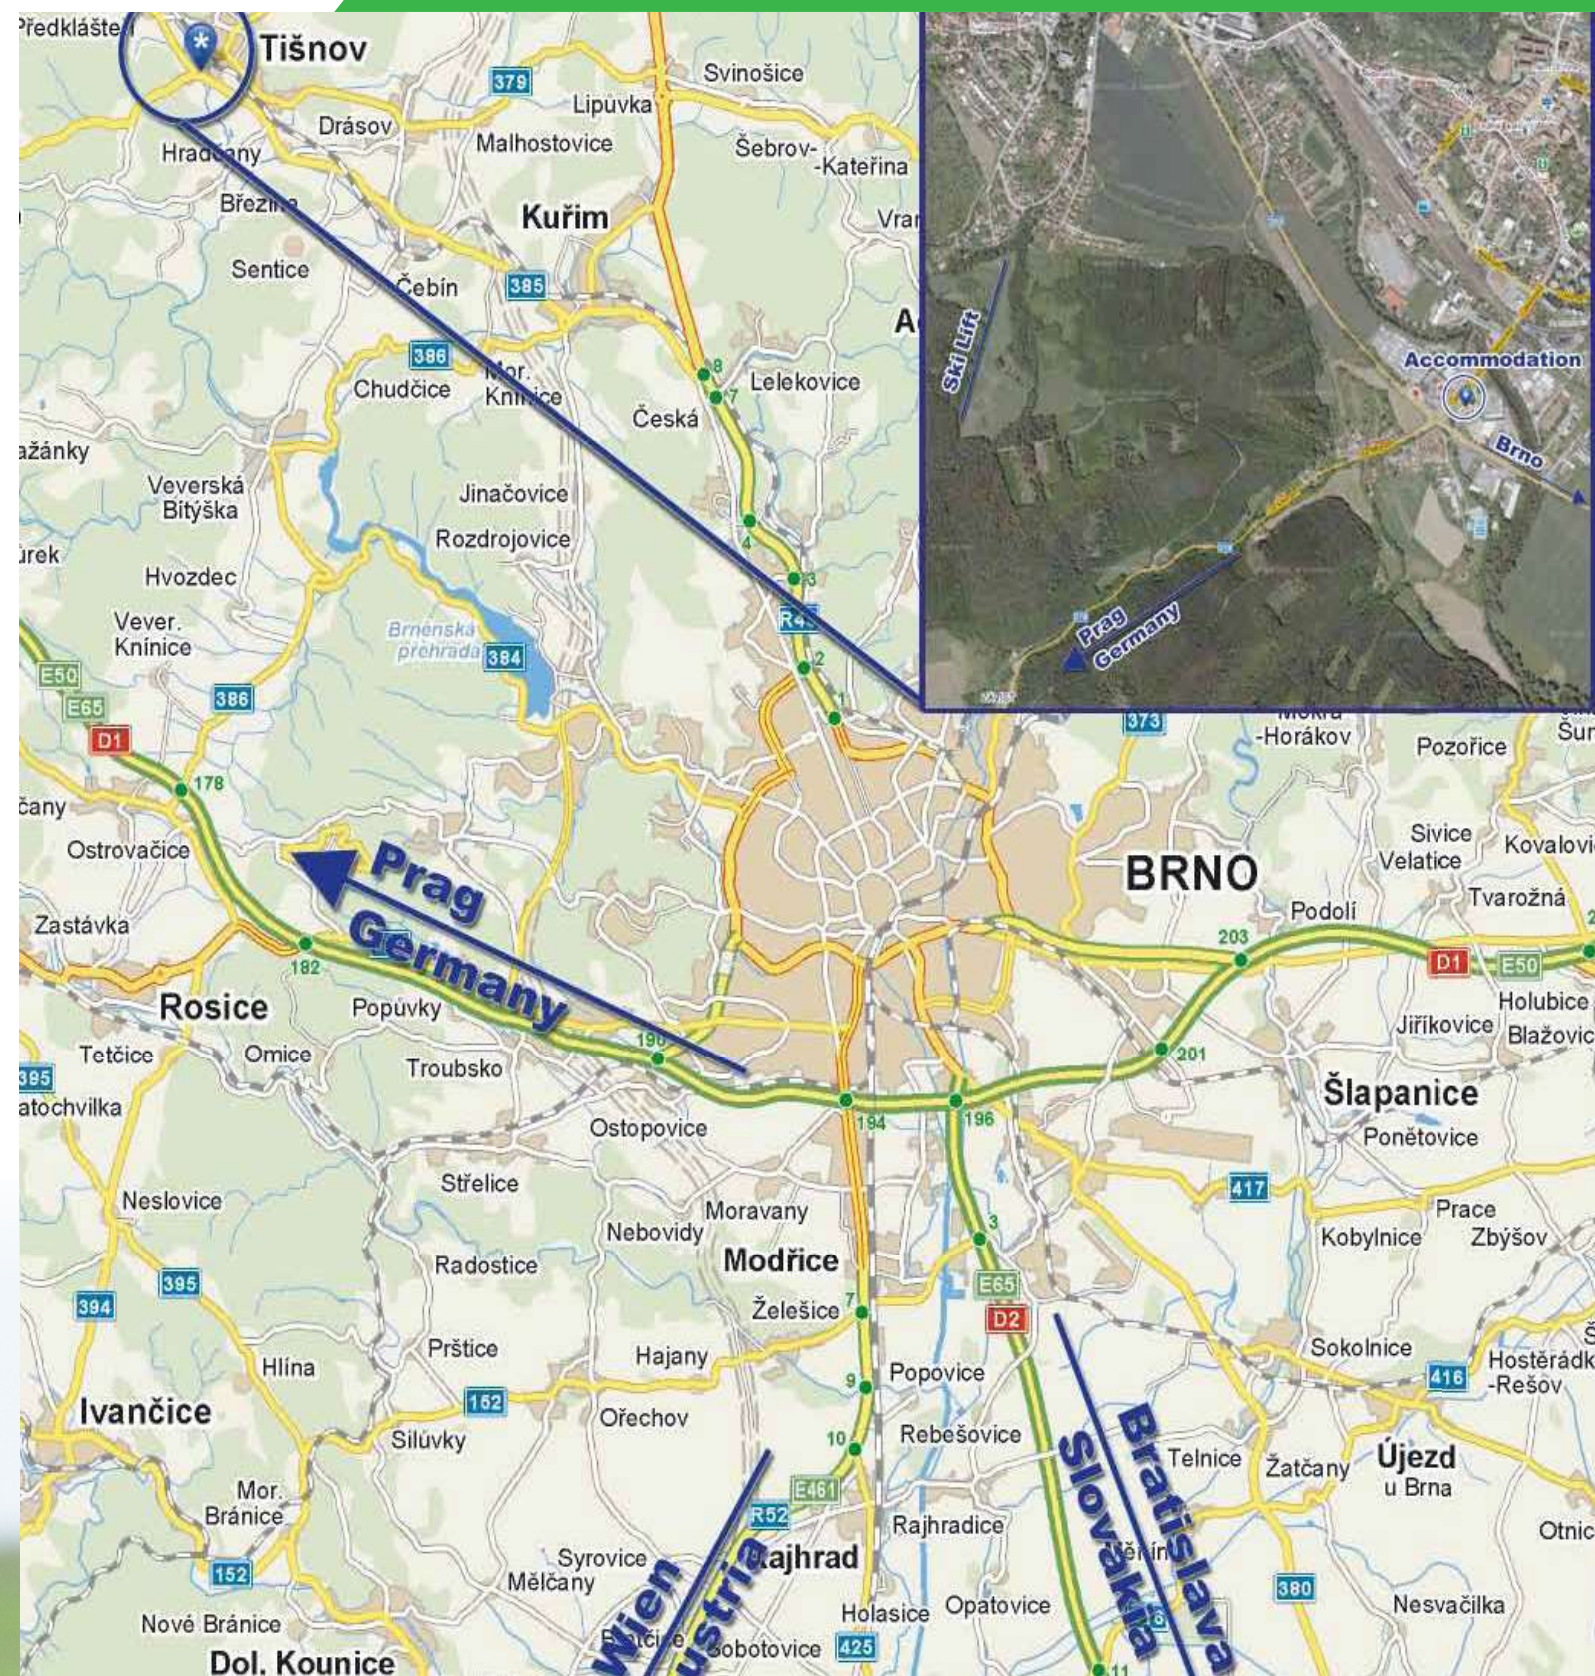

FIS GRASSKI RACE 2020

Předklášteří
Czech Republic
25. - 27. 9. 2020

Předklášteří
Czech Republic
25. - 27. 9. 2020

FIS GRASSKI RACE 2020

	SCHEDULE	PROGRAM
25. 9. 2020	Friday	Pátek
16:00 – 18:30	Official training - free	Oficiální trénink volně
18:30	Team captains meeting	Porada
26. 9. 2020	Saturday	Sobota
8:00 – 9:30	Training GS	Trénink – obří slalom
10:30	Start 1. run GS	Start 1. kola GS
13:30	Start 2. run GS	Start 2. kola GS
19:00	Team captains meeting	Porada
19:30	Prize giving ceremony	Slavnostní vyhlášení
27. 9. 2020	Sunday	Neděle
7:30 – 9:00	Training SL	Trénink – slalom
10:00	Start 1. run SL	Start 1. kola SL
13:00	Start 2. run SL	Start 2. kola SL
15:00	Prize giving ceremony	Slavnostní vyhlášení
19:00	Afterparty	Afterparty

Pavel Ivánek
Ve Dvoře 1183,
Předklášteří
Czech Republic

tel: +420 606 305 293
+420 734 707 177
email: ivankova.p@gmail.com

**FIS GRASSKI
RACE 2020**
Předklášteří
Czech Republic
25. - 27. 9. 2020