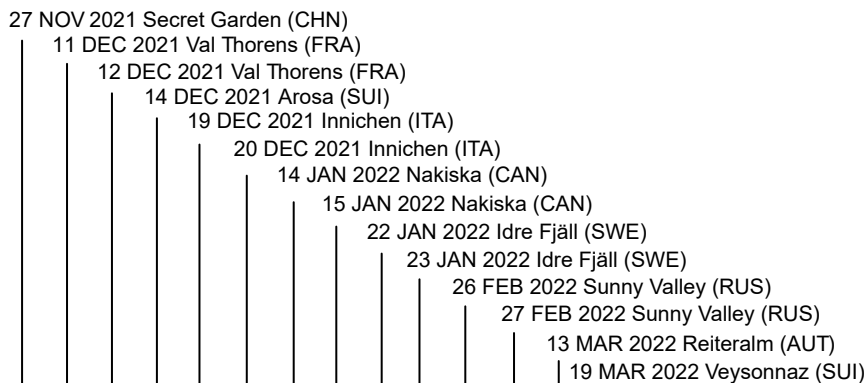

AUDI FIS SKI CROSS WORLD CUP 2022

WORLD CUP - STARTING LIST

Women's Ski Cross

AROSA (SUI)

AS OF TUE 14 DEC 2021 AFTER 4 OF 14 COMPETITIONS

SX

Number of Competitors: 47
Number of NSAs: 14

Rank	Name	NSA Code	1	2	3	4	5	6	7	8	9	10	11	12	13	14	Base - X + Y =	WCSL
1	SMITH Fanny	SUI	80	26	80	80											945 - 252 + 266	959
2	NAESLUND Sandra	SWE	100	100	100	50											360 - 96 + 350	614
3	THOMPSON Marielle	CAN	-	24	60	100											475 - 127 + 184	532
4	BERGER SABBATEL Marielle	FRA	60	60	45	9											474 - 126 + 174	522
5	BARON Alizee	FRA	36	50	36	0											495 - 132 + 122	485
6	OFNER Katrin	AUT	50	11	4	18											439 - 117 + 83	405
7	GANTENBEIN Talina	SUI	24	14	32	40											379 - 101 + 110	388
8	HOFFOS Courtney	CAN	-	32	26	45											382 - 102 + 103	383
9	GRILLET AUBERT Jade	FRA	12	36	22	36											313 - 83 + 106	336
10	GAIRNS Tiana	CAN	32	40	40	16											217 - 58 + 128	287
11	CHORE Zoe	CAN	10	9	2	60											274 - 73 + 81	282
12	SCHMIDT Hannah	CAN	18	45	24	32											171 - 46 + 119	244
13	FANTELLI Lucrezia	ITA	-	22	29	14											206 - 55 + 65	216
14	KUCEROVA Nikol	CZE	14	7	7	0											250 - 67 + 28	211
15	MAIER Daniela	GER	40	20	20	7											155 - 41 + 87	201
15	PHELAN Brittany	CAN	45	80	50	26											0 - 0 + 201	201
17	KENNEDY-SIM Sami	AUS	16	8	8	12											211 - 56 + 44	199
18	EDEBO Alexandra	SWE	-	12	6	29											168 - 45 + 47	170
19	MALTSEVA Ekaterina	RUS	15	10	10	15											161 - 43 + 50	168
20	CHIRTCOVA Anastasiia	RUS	-	-	-	-											211 - 56 + 0	155
20	LUEDI Sanna	SUI	20	16	5	8											144 - 38 + 49	155
22	COUSIN Sixtine	SUI	29	15	15	-											115 - 31 + 59	143
23	DOBROVA Mariia	RUS	8	1	1	4											168 - 45 + 14	137
24	SCHNEIDER Amelie	FRA	-	-	-	-											173 - 46 + 0	127
25	LIMBACHER Andrea	AUT	26	29	3	24											0 - 0 + 82	82
26	SHERINA Natalia	RUS	9	6	9	22											43 - 11 + 46	78
27	GALLI Jole	ITA	-	5	18	6											62 - 17 + 29	74
28	JOFFROY Stephanie	CHI	22	18	14	10											0 - 0 + 64	64
29	LACK Saskja	SUI	-	3	12	5											59 - 16 + 20	63
30	MELCHAKOVA Daria	RUS	-	-	-	-											72 - 19 + 0	53
31	CHOLENSKA Diana	CZE	13	-	-	11											35 - 9 + 24	50
32	SHERRET India	CAN	-	13	13	20											0 - 0 + 46	46
33	PONKRATOVA Elizaveta	RUS	11	4	16	13											0 - 0 + 44	44
34	BALLET BAZ Mylene	FRA	-	2	11	-											32 - 9 + 13	36
35	HAYDEN Mazie	USA	-	-	-	-											46 - 12 + 0	34