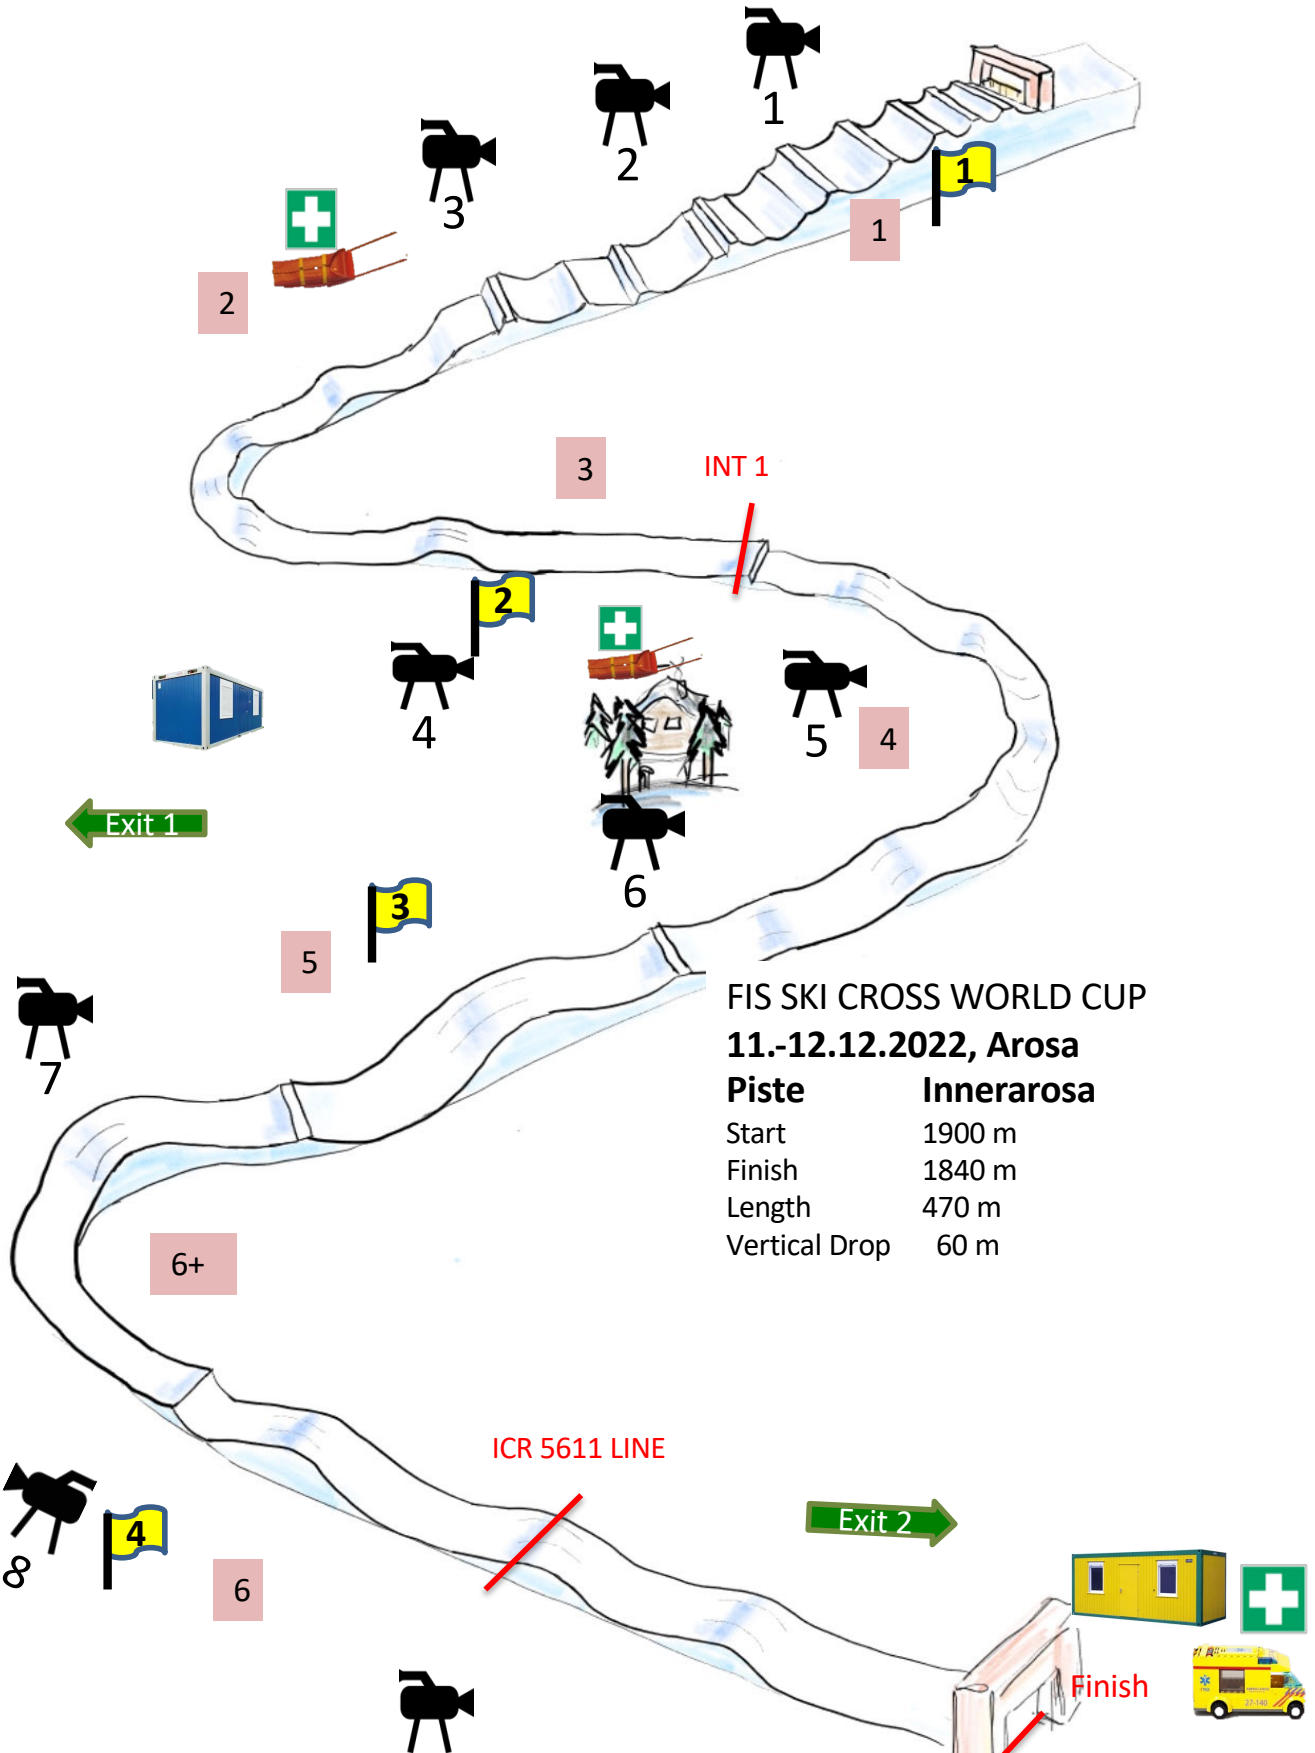

Arosa Lenzerheide

FIS SKI CROSS WORLD CUP

11.-12.12.2022, Arosa

Piste Innerarosa

Start 1900 m

Finish 1840 m

Length 470 m

Vertical Drop 60 m

Swisski

BKW

SRF SPORT

PistenBully

graubünden