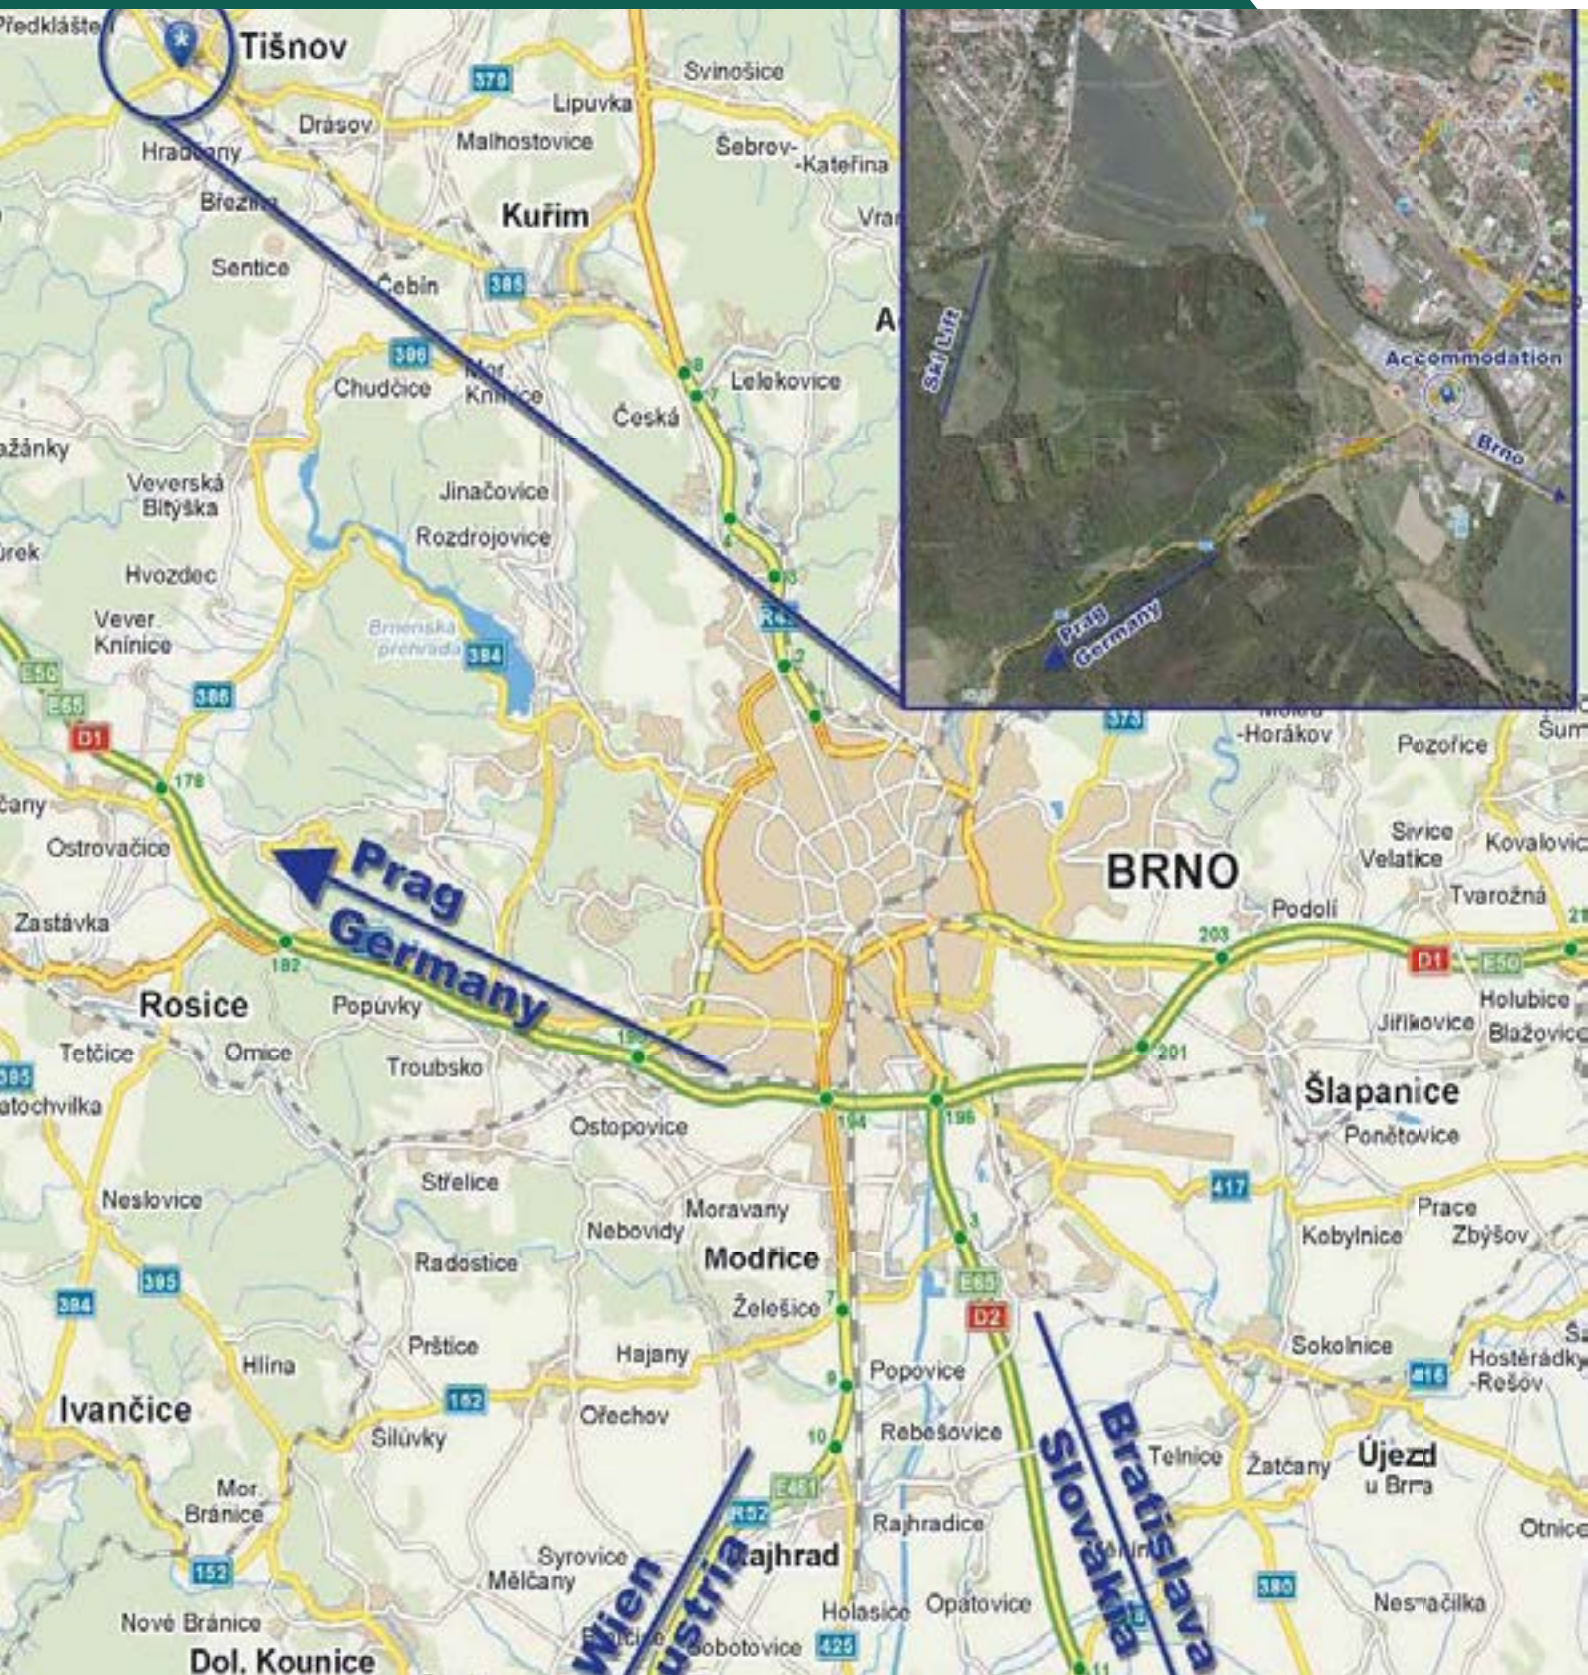

FIS GRASSKI WORLD CUP

Předklášteří
Czech Republic
1. - 3. 7. 2022

Petra Ivánková
Ve Dvoře 1183,
Předklášteří
Czech Republic

tel: +420 734 707 177
email: travnilyzovani@gmail.com
ivankova.p@gmail.com

**FIS GRASSKI
WORLD CUP**
Předklášteří
Czech Republic
1. - 3. 7. 2022