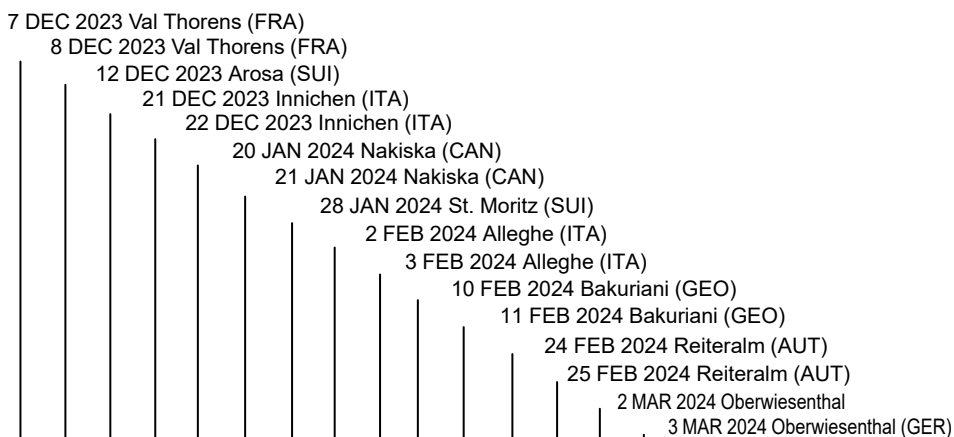

**Number of Competitors: 57**  
**Number of NSAs: 15**

Rank	Name	NSA Code	1	2	3	4	5	6	7	8	9	10	11	12	13	14	15	16	Base - X + Y =	WCSSL	
1	NAESLUND Sandra	SWE	100																1167 - 61 + 100	1206	
2	SMITH Fanny	SUI	60																	844 - 44 + 60	860
3	THOMPSON Marielle	CAN	32																	798 - 42 + 32	788
4	OFNER Katrin	AUT	26																	573 - 30 + 26	569
5	BERGER SABBATEL Marielle	FRA	80																	462 - 24 + 80	518
6	SCHMIDT Hannah	CAN	45																	478 - 25 + 45	498
7	MAIER Daniela	GER	29																	477 - 25 + 29	481
8	GANTENBEIN Talina	SUI	20																	449 - 24 + 20	445
9	GALLI Jole	ITA	-																	442 - 23 + 0	419
10	GAIRNS Tiana	CAN	-																	421 - 22 + 0	399
11	GRILLET AUBERT Jade	FRA	36																	365 - 19 + 36	382
12	HOFFOS Courtney	CAN	-																	395 - 21 + 0	374
13	GIGLER Sonja	AUT	-																	341 - 18 + 0	323
14	COUSIN Sixtine	SUI	22																	305 - 16 + 22	311
15	LIMBACHER Andrea	AUT	-																	302 - 16 + 0	286
16	HOLZMANN Johanna	GER	40																	247 - 13 + 40	274
17	SHERRET India	CAN	-																	279 - 15 + 0	264
18	LACK Saskja	SUI	24																	225 - 12 + 24	237
19	McEWEN Abby	CAN	-																	209 - 11 + 0	198
20	PHELAN Brittany	CAN	50																	152 - 8 + 50	194
21	FOEDERMAYR Christina	AUT	18																	156 - 8 + 18	166
22	KUCEROVA Nikol	CZE	-																	168 - 9 + 0	159
23	MOBAERG Linnea	SWE	-																	166 - 9 + 0	157
24	BARON Alizee	FRA	-																	150 - 8 + 0	142
25	BALLET BAZ Mylene	FRA	17																	97 - 5 + 17	109
26	DUMONT Margaux	SUI	19																	49 - 3 + 19	65
27	JOFFROY Stephanie	CHI	12																	50 - 3 + 12	59
28	TANSLEY Antoinette	USA	-																	57 - 3 + 0	54
29	CHORE Zoe	CAN	-																	49 - 3 + 0	46
30	EDEBO Alexandra	SWE	-																	44 - 2 + 0	42
31	CHAPUT Mila	FRA	15																	24 - 1 + 15	38
32	NAKANISHI Lin	JPN	-																	39 - 2 + 0	37
33	FANTELLI Lucrezia	ITA	-																	35 - 2 + 0	33
33	SCHAER Natalie	SUI	14																	20 - 1 + 14	33