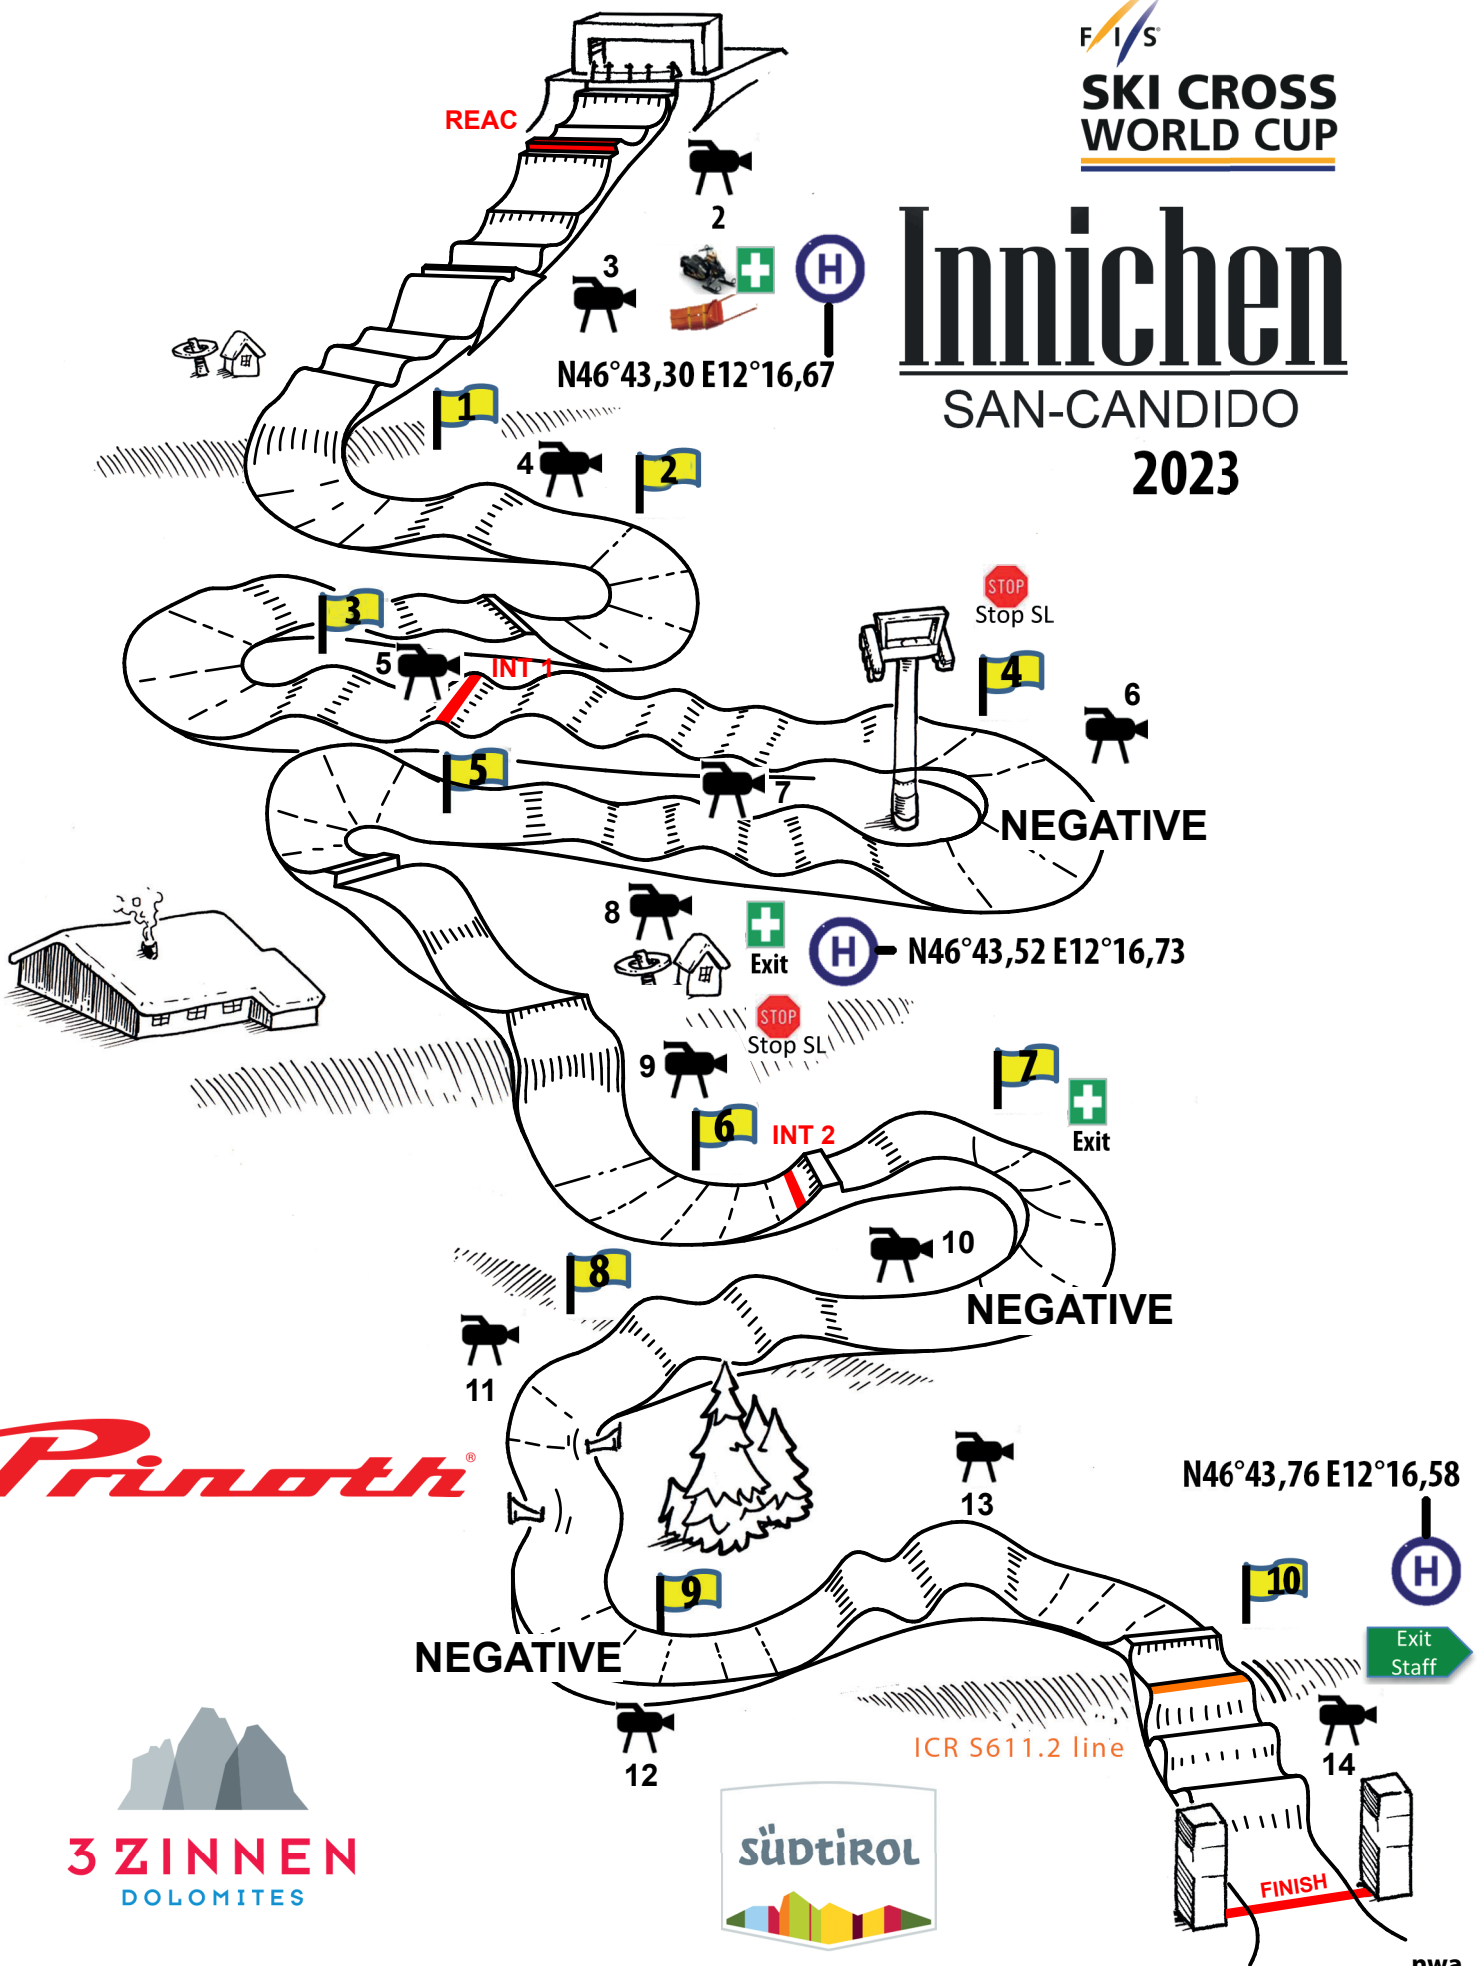

Innichen

SAN-CANDIDO
2023

N46°43,30 E12°16,67

N46°43,52 E12°16,73

N46°43,76 E12°16,58

Pinotth

3 ZINNEN
DOLOMITES

südtirol